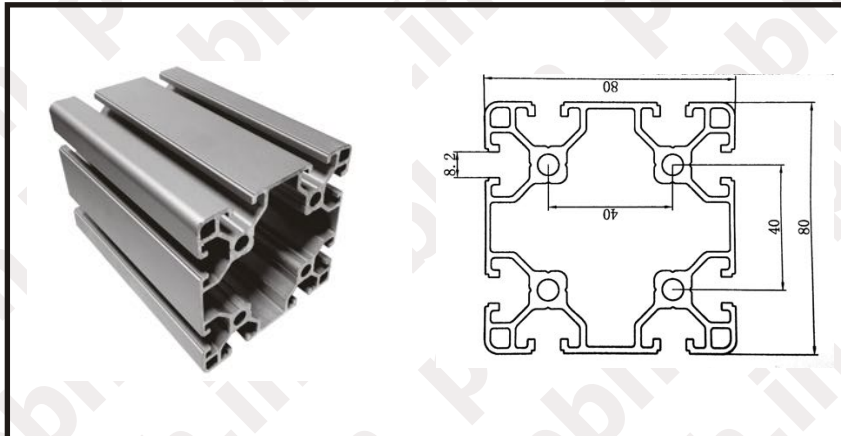

**MAXIMA PROFILE SYSTEM**

**MPS 8080H**

Material	Aluminium (6063-T5)
Maximum Length	5000 mm

**Part No. : MPS 8080**

**Suitable Accessories for MPS 8080**

<p><b>BRACKET</b></p>  <p>Part No.: DC/BK – 4075</p>	<p><b>BRACKET</b></p>  <p>Part No.: DC/BK – 8085</p>	<p><b>JOINT CLIP</b></p>  <p>Part No.: JC – 4040</p>	<p><b>INNER BRACKET</b></p>  <p>Part No.: INB - 40</p>
<p><b>T-NUT</b></p>  <p>Part No.: T-NUT - M4 / 4040</p> <p>Part No.: T-NUT - M5 / 4040</p> <p>Part No.: T-NUT - M6 / 4040</p>	<p><b>T-BOLT / NUT</b></p>  <p>Part No.: T-BOLT / NUT - 8 x 20</p> <p>Part No.: T-BOLT / NUT - 8 x 40</p>		
<p><b>BALL NUT</b></p>  <p>Part No.: BN - M5 / 4040</p> <p>Part No.: BN - M6 / 4040</p> <p>Part No.: BN - M8 / 4040</p>	<p><b>SPRING NUT</b></p>  <p>Part No.: SP - M5 / 4040</p> <p>Part No.: SP - M6 / 4040</p> <p>Part No.: SP - M8 / 4040</p>	<p><b>SLOT BLOCK</b></p>  <p>Part No.: SB - M5 / 4040</p> <p>Part No.: SB - M6 / 4040</p> <p>Part No.: SB - M8 / 4040</p>	<p><b>JOINT CONNECTOR</b></p>  <p>Part No.: JOINT CONNECTOR-4040</p>
<p><b>END CAP</b></p>  <p>Part No.: EDC - 8080</p>	<p><b>COVER STRIP</b></p>  <p>Part No.: ACC - BS 2000-8</p>	<p><b>U-STRIP</b></p>  <p>Part No.: ACC - UP 2000-8</p>	